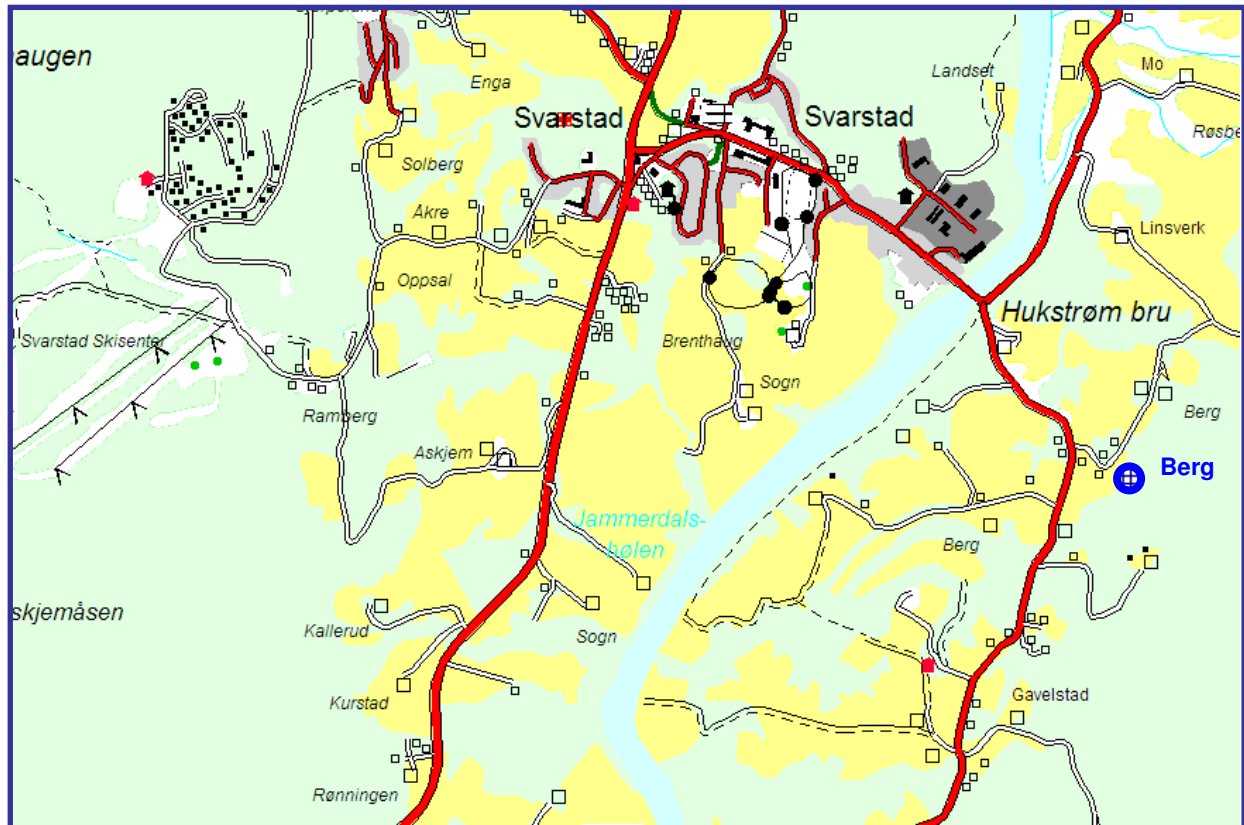

# Berg

Mer informasjon:

1 frittliggende eneboligtomt, ca 1,7 dekar.  
Vidt utsyn over Lågendalen. Svært solrikt.

Egil Berg, 90 02 81 48,  
[egil.berg@noratel.com](mailto:egil.berg@noratel.com)