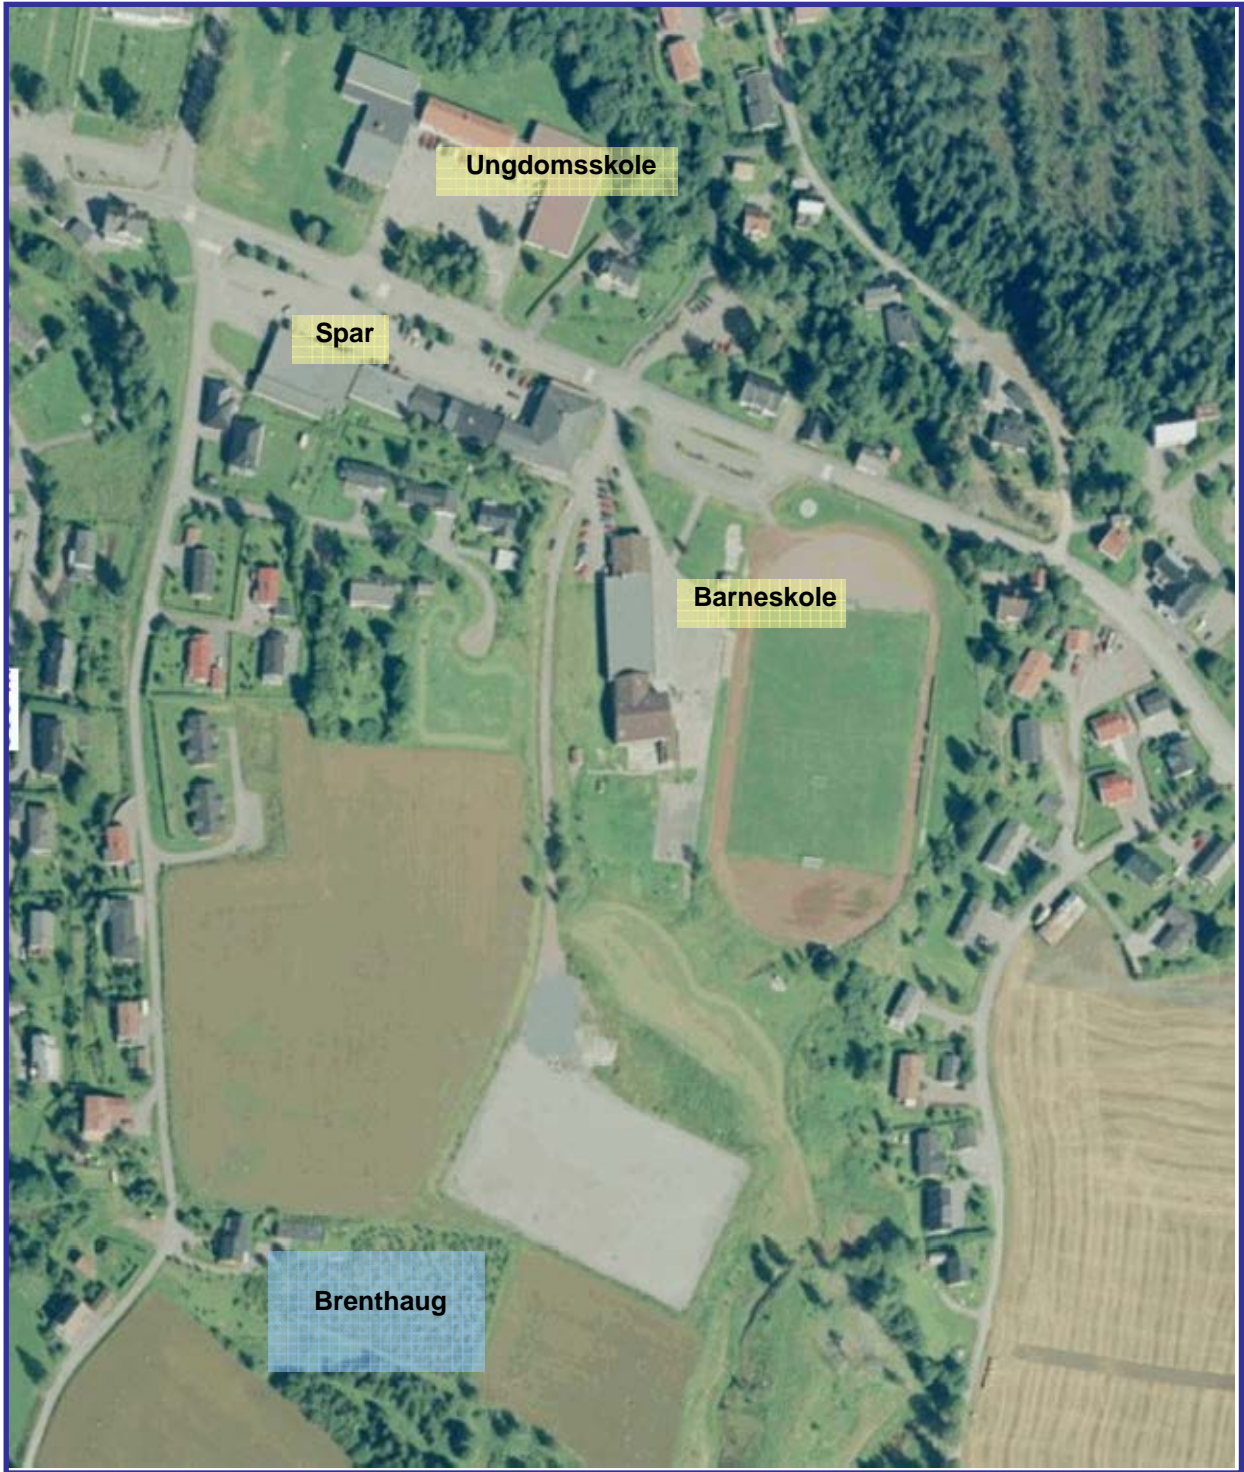

## Brenthaug

Eneboliger og tomannsboliger, 2 ledige tomter. Vidt utsyn. Svært gode solforhold. Sentralt i Svarstad. Et par minutters gange til skoler, butikker og fritidsaktiviteter.

Mer informasjon:

*Kjetil Halvorsen, 47 60 30 03*