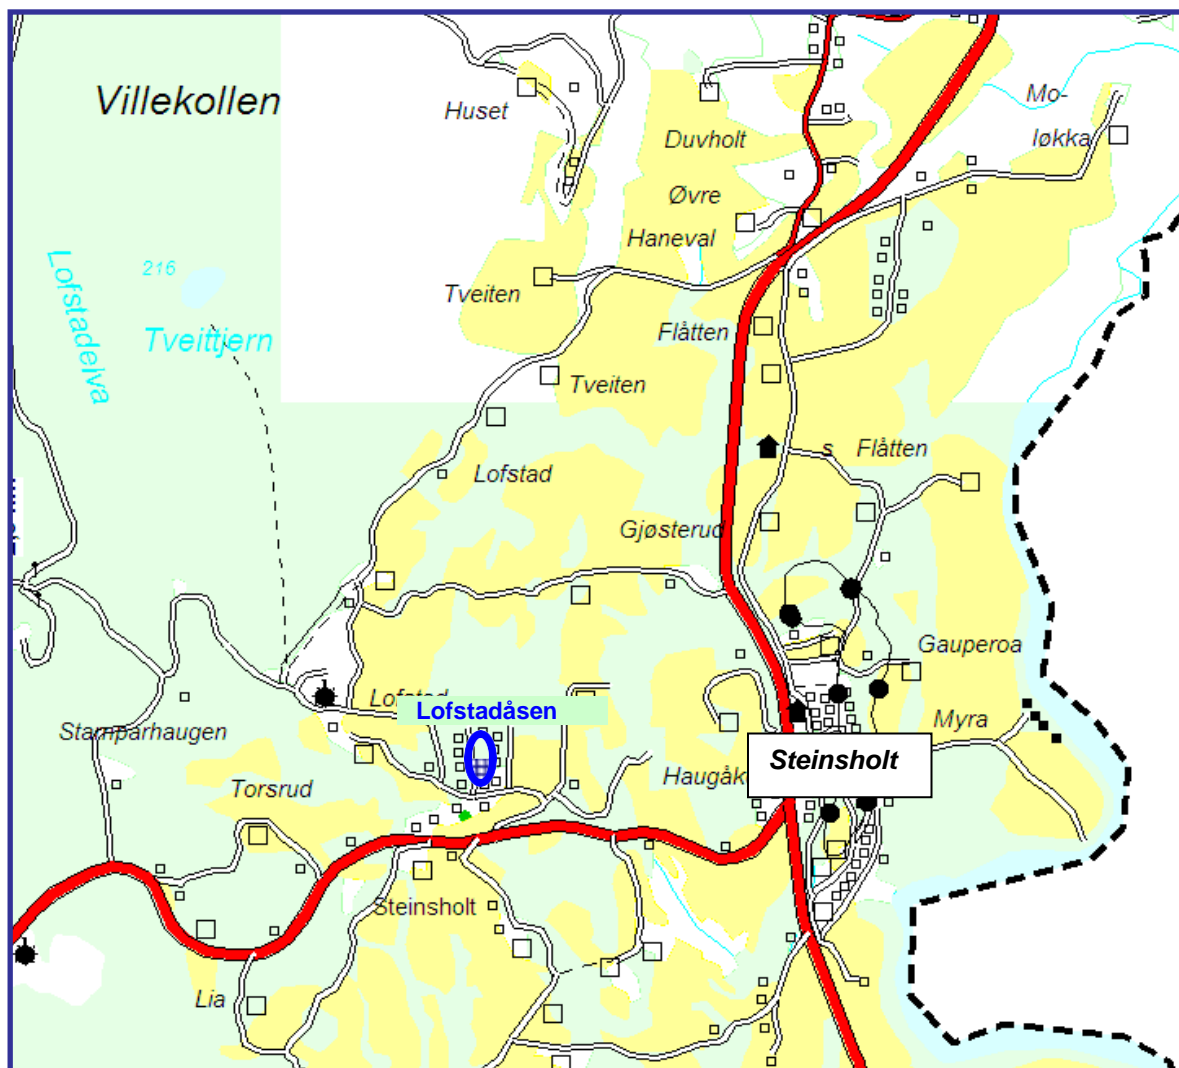

Lofstadåsen.

Mer informasjon:

3 eneboligtomter, ca 0,7 – 1 dekar, i felt.

Lardal kommune v/Hans Petter Wallin,
33 15 52 15, 926 29 987,
hans.petter.wallin@lardal.kommune.no