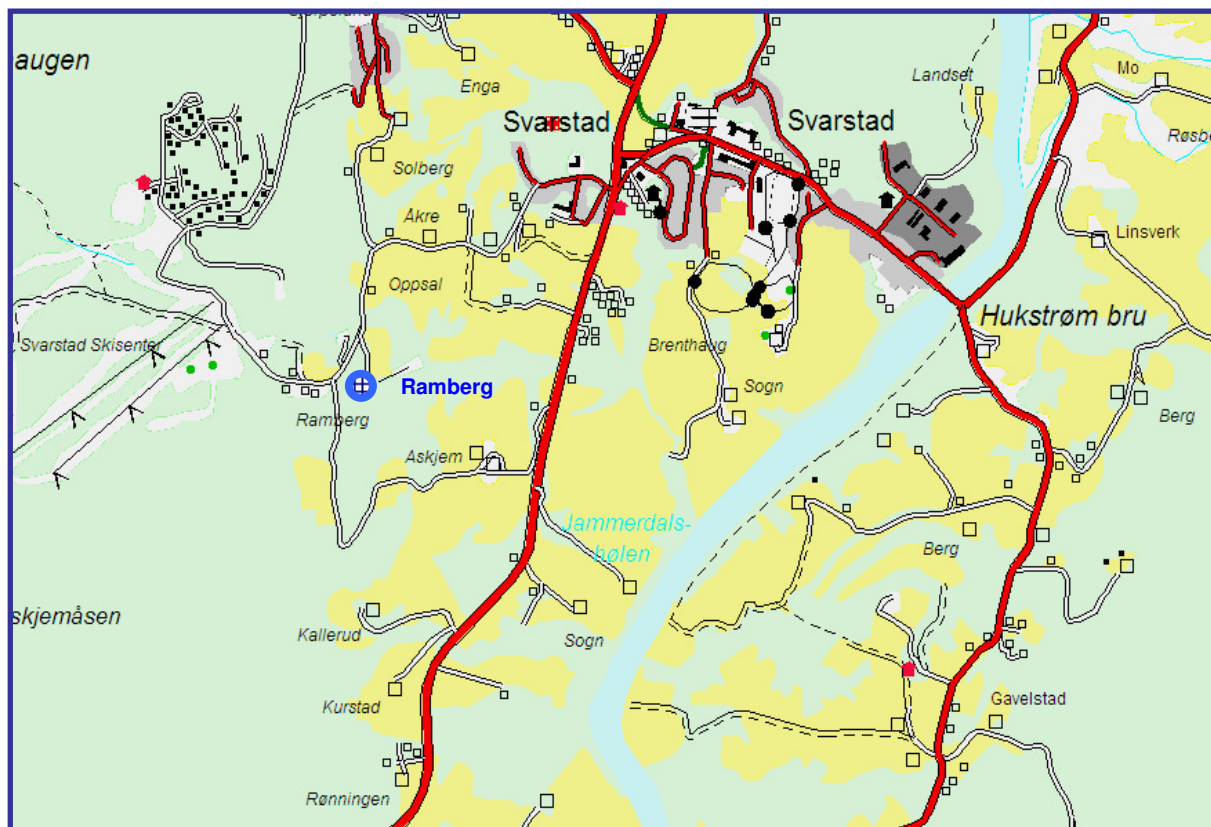

# Ramberg

Mer informasjon:

2 frittliggende eneboligtomter, ca 1, 3 – 1, 6 dekar.  
Vidt utsyn over Lågendalen. Gangavstand til  
alpinanlegget i Svarstad skisenter.

Per Einar Hoff, 97 19 19 95,  
[peh@bedrerad.no](mailto:peh@bedrerad.no)

Utsikt mot Svarstad.